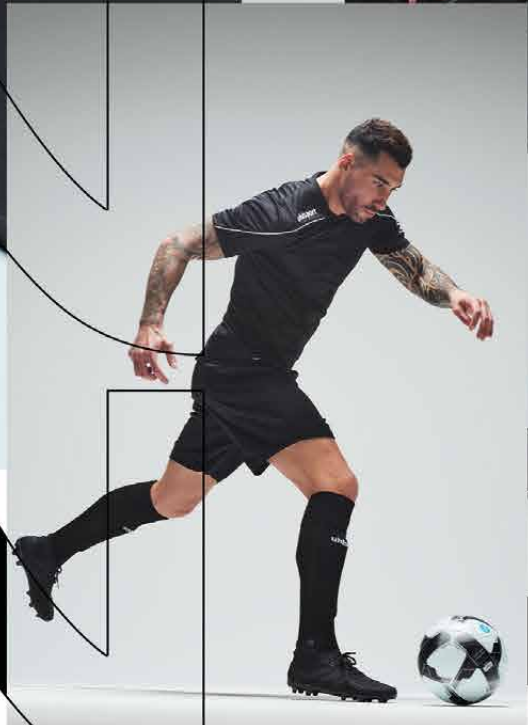

STREAM 22

STREAM 22

Laufzeit inkl. 2023