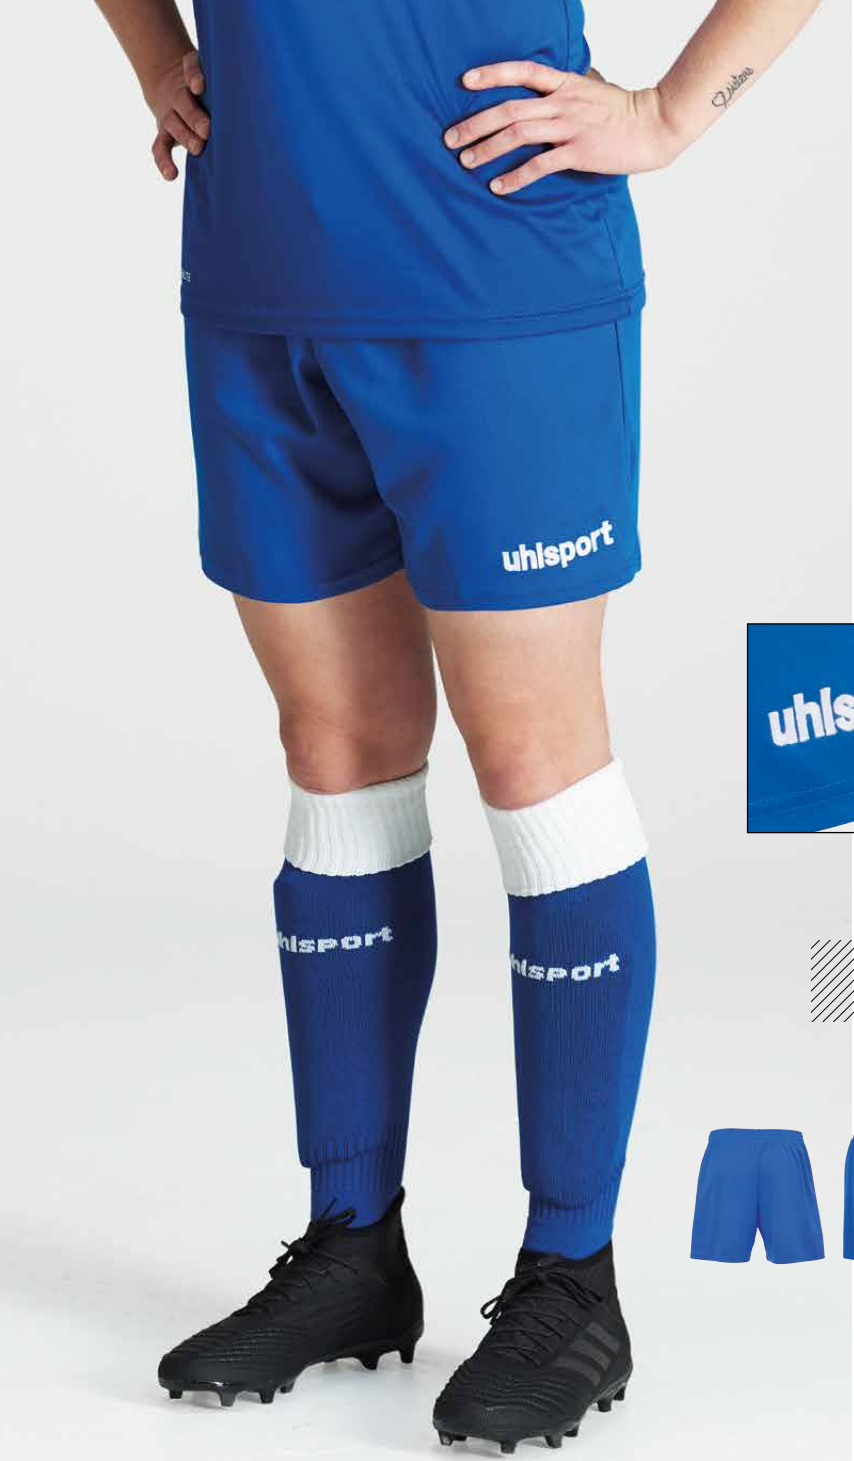

uhlsport

uhlsport

uhlsport

uhlsport

04

klassische Shorts für Damen

Material mit weichem Griff für hervorragenden Tragekomfort