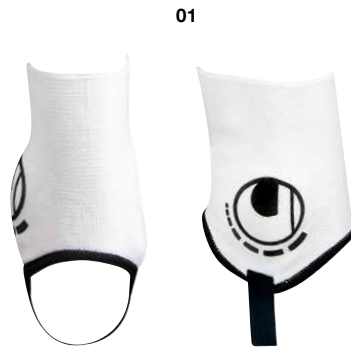

KNÖCHELBANDAGE

Art.: 100 6754
Größe: M | L **12,99 EUR**
gepolstert
Material: 50 % Polypropylen, 38 % Ethylvinylacetat, 10 % Polyester, 2 % Polyurethan

01 schwarz

KNÖCHELBANDAGE

Art.: 100 6948
Größe: S | L **7,99 EUR**
gepolstert
Material: 85 % Polyethersulfon, 10 % Polyethylen, 5 % Ethylvinylacetat

01 weiß, 02 schwarz

KNÖCHELBANDAGE

Art.: 100 6951
Größe: S | M | L **14,99 EUR**
ungepolstert
Material: 89 % Polyester, 5 % Latex, 6 % Elasthan

02 schwarz

SCHIENBEINSCHÜTZERHALTER

Art.: 100 6963 xx 0001
Größe: breit 6,5 cm **5,99 EUR/Pro Paar**
VPE: 3 Paar
Material: 80 % Polyester, 20 % Latex

01 weiß, 02 schwarz, 03 rot, 04 maisgelb, 05 royal, 06 grün

Knöchelschutz mit geformter Schutzplatte und Schaumstoffpolsterung

- Neopren- und Lycra-Bandage
- erhältlich in Junior (M) und Senior (L)

Knöchelbandage für Spieler, die zusätzlich Schutz benötigen

- erhältlich in Junior (S) und Senior (L)

Für Spieler und Torhüter, die etwas mehr Schutz benötigen

- ungepolsterte Knöchelbandage

Mit Klettverschluss zur Befestigung des Schienbeinschützers

- elastischer, breiter Riemen (6,5 cm)