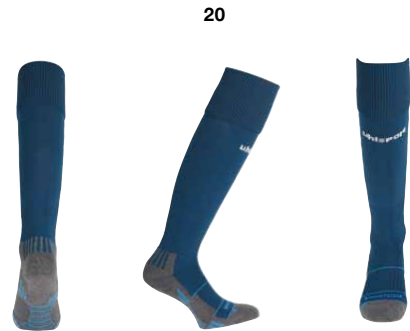

TUBE IT TAPE

Art.: 100 1211

Größe: 4 m lang | 7,5 cm breit **4,99 EUR**

Material: 95 % Polypropylen | 5 % Elasthan

01 schwarz, 02 blau, 03 rot, 04 weiß, 05 marine, 06 limonengelb

Team Pro Player Stutzenstrumpf