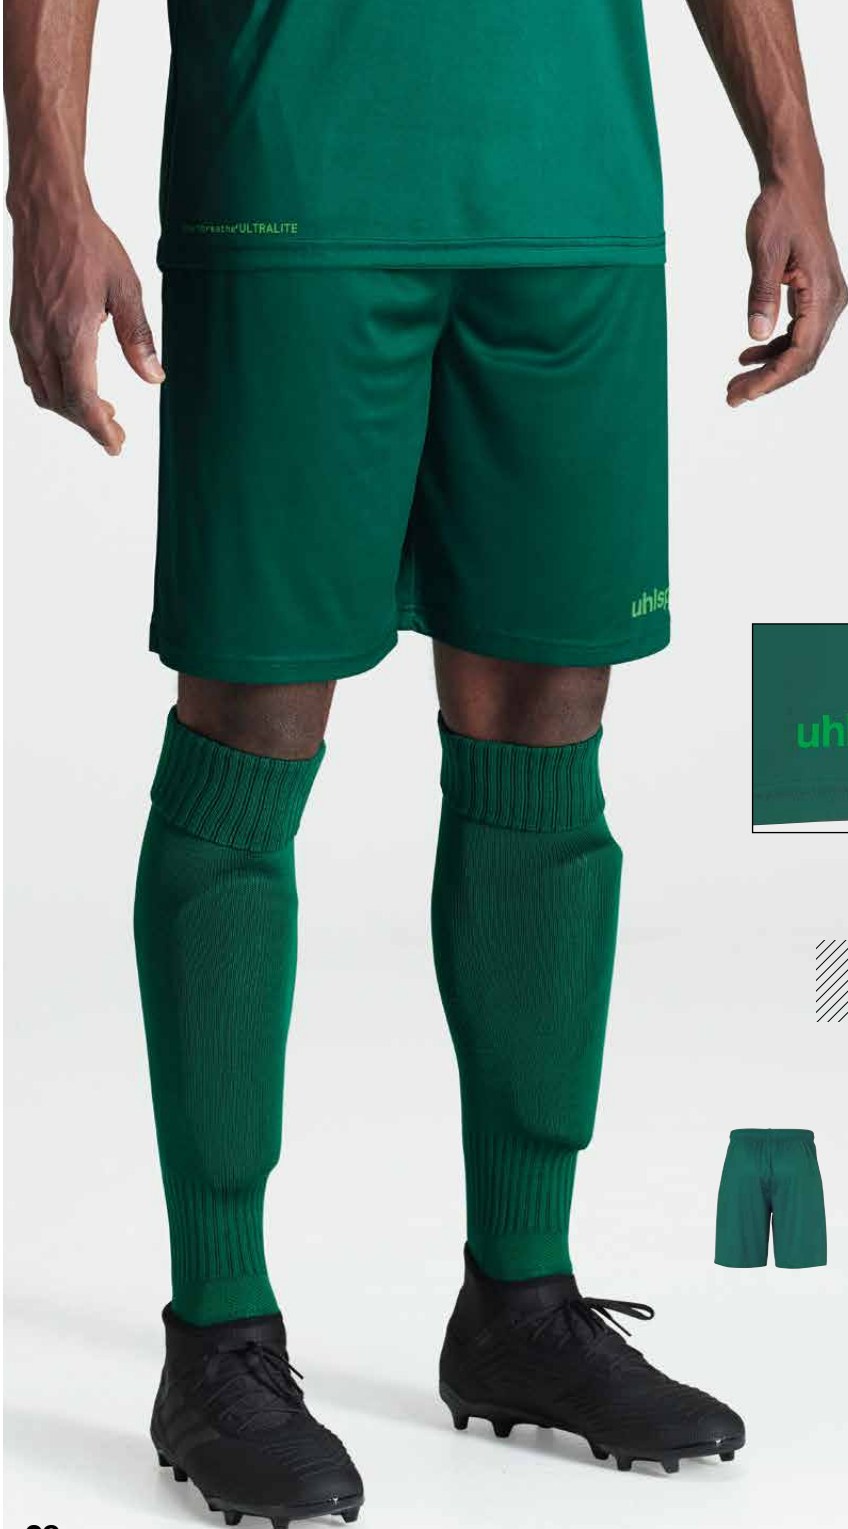

Material mit weichem Griff für hervorragenden Tragekomfort

ohne Innenslip

17

elastischer Kordelzugbund

klassische Shorts

uhlsport-Druck auf dem linken Bein