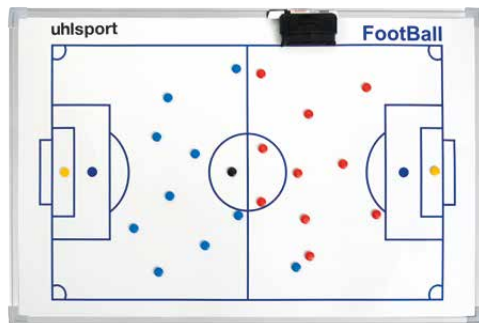

KOORDINATIONSLEITER

Art.: 100 1222
Größe: Länge: 6 m **44,99 EUR**
Breite: 44 cm

01 fluo gelb/schwarz

01