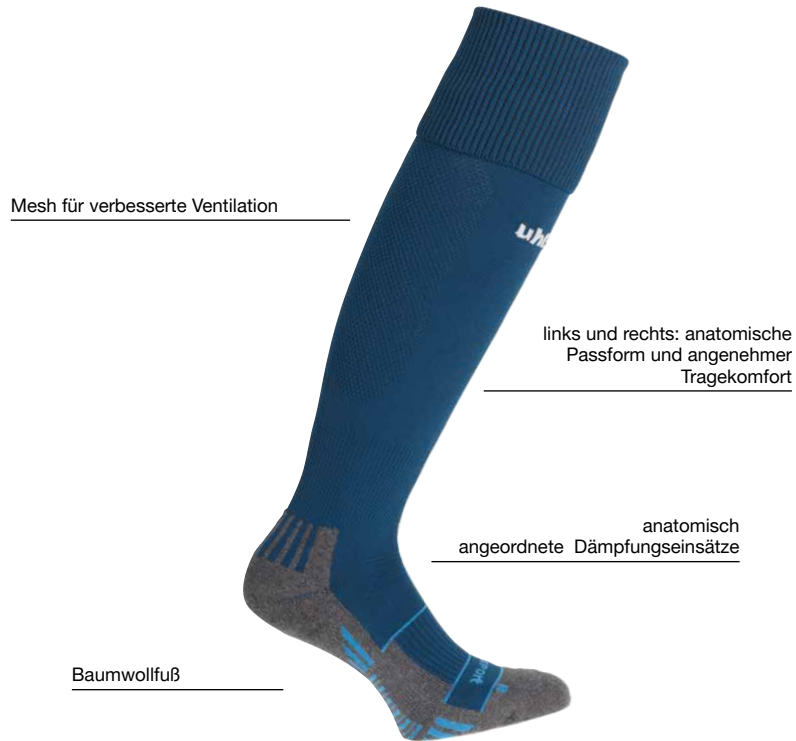

TUBE IT TAPE

Art.: 100 1211

Größe: 4 m lang | 7,5 cm breit **4,99 EUR**

Material: 95 % Polypropylen | 5 % Elasthan

01 schwarz, 02 blau, 03 rot, 04 weiß, 05 marine, 06 limonengelb

Team Pro Player Stutzenstrumpf